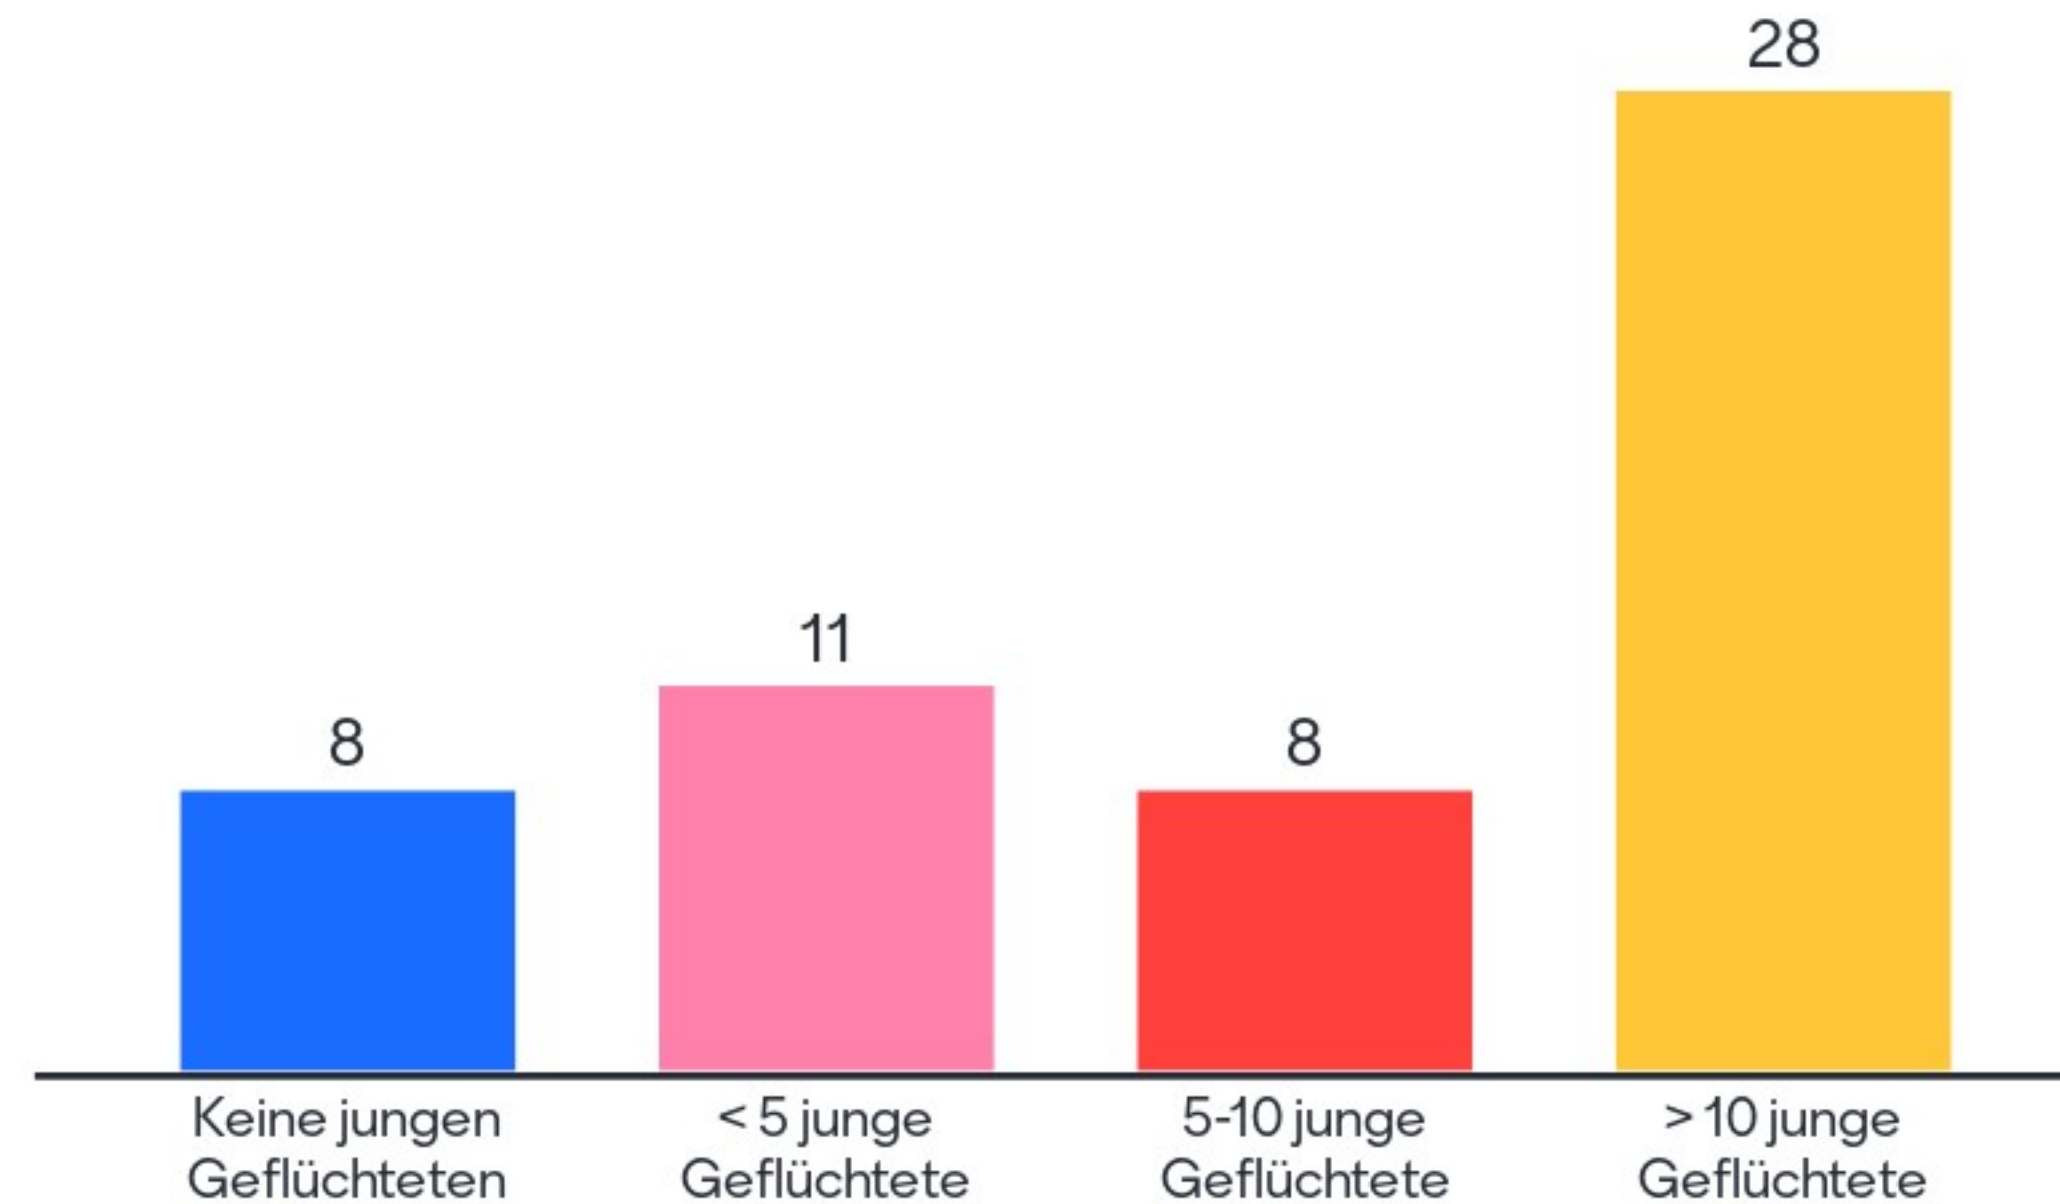

Wie viele junge Geflüchtete betreuen Sie in Ihrer Einrichtung aktuell?

Welches Thema treibt Sie bezüglich junger Geflüchteter gerade sehr um?

109 antworten

Wodurch kann die Servicestelle Ihre Arbeitspraxis aktuell erleichtern?